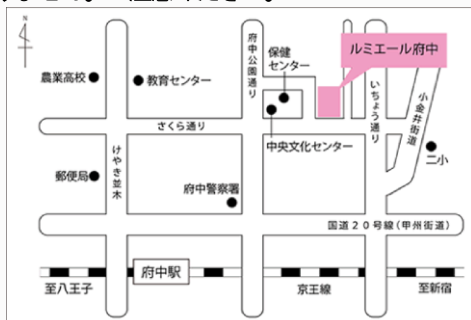

第287回

府中の森(笑)劇場

寄席文字 橋 七橋

夏から春にかけて季節ごとにお届けする

府中の森芸術劇場休館中の特別企画 Vol.3

令和7年 **1月25日(土)**午後2時開演
 (午後1時30分開場予定)
 ルミエール府中
コンベンションホール飛鳥

※会場は府中の森芸術劇場ではありません。ご注意ください。

東京都府中市府中町 2-24
 京王線府中駅下車徒歩7分
 ※ご来場の際は、公共交通機関をご利用ください。

全席自由 **3,000円**

予約開始 **10/12(土) 10:00~**

※小学校入学前のお子様の入場はご遠慮ください。

※出演者等のやむを得ぬ場合の変更は悪しからずご了承ください。

主催：公益財団法人府中文化振興財団 府中の森芸術劇場

問合せ：府中の森芸術劇場 事業係 042-335-6210 (9:00~17:00)

チケットのお申込み

◆チケットぴあ